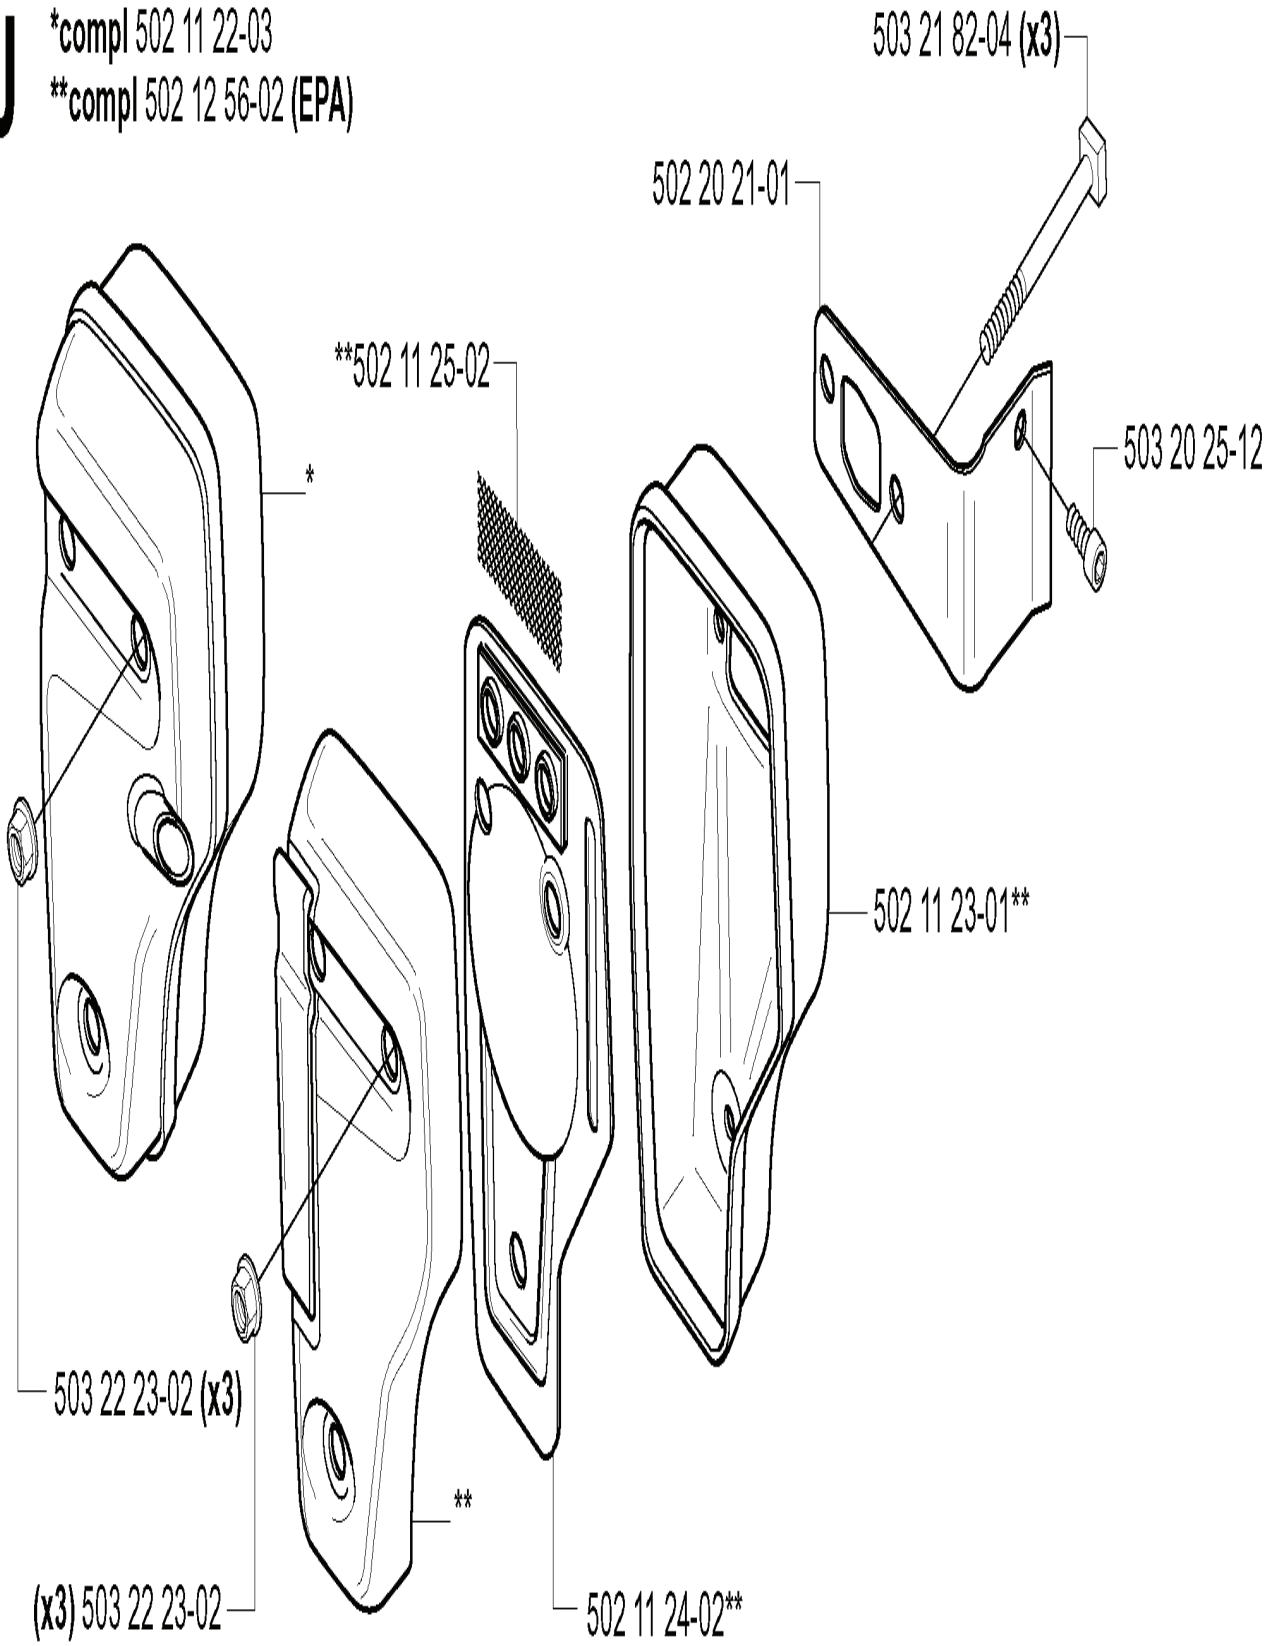

J *compl 502 11 22-03
**compl 502 12 56-02 (EPA)