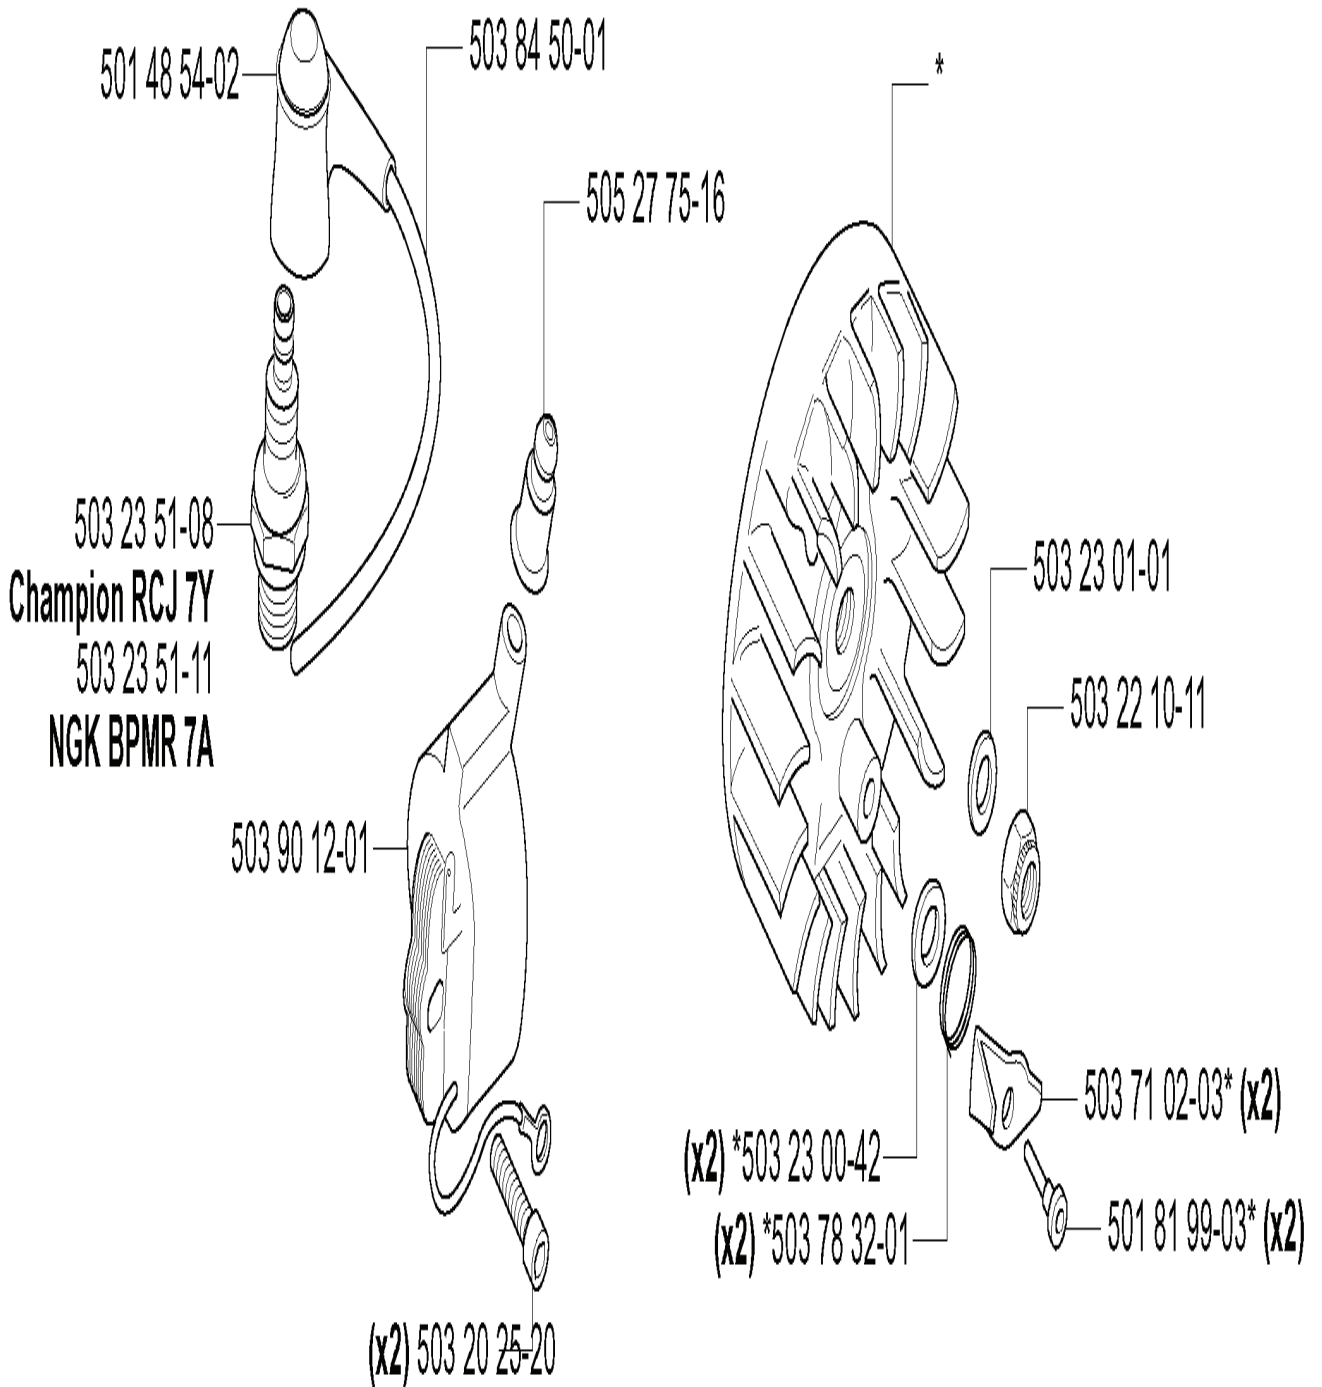

M *compl 503 79 00-02