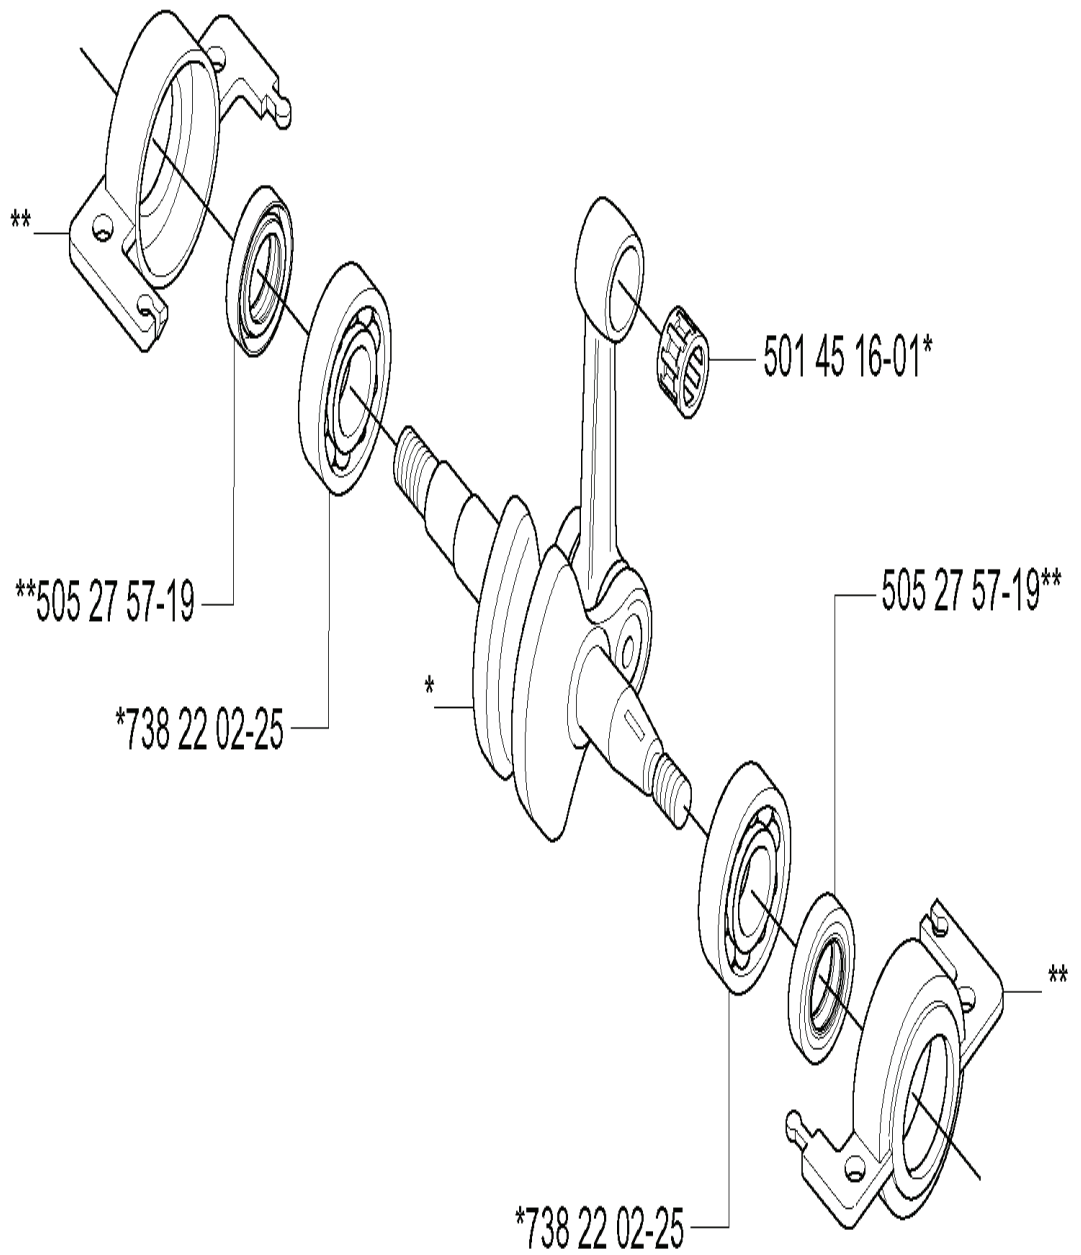

Q

REF.	ART. NR	ARTIKELBESKRIVNING	ANMÄRKNING	KIT
503 20 04-35	503200435	SKRUV IHSCFM		4
502 11 07-03	502110703	VEVHUS		1

P

*compl 503 57 38-06

**compl 502 23 02-01

REF.	ART. NR	ARTIKELBESKRIVNING	ANMÄRKNING	KIT
503 57 38-06	503573806	VEVAXEL KPL		1
502 23 02-01	502230201	AXELSÄTE		1
505 27 57-19	505275719	SEALING RING		1
738 22 02-25	738220225	KULLAGER		1
501 45 16-01	501451601	NÅLLAGER		1

G

503 20 09-20 (x4)

(240R) 537 35 33-09 
240R

(240F) 537 35 33-08 
240F

502 12 23-08

502 11 45-01

502 11 45-02 (EPA)

REF.	ART. NR	ARTIKELBESKRIVNING	ANMÄRKNING	KIT
502 11 45-01	502114501	VÄRMESKYDD		1
502 11 45-02	502114502	VÄRMESKYDD	EPA	1
502 12 23-08	502122308	CYLINDERKÅPA KPL		1
503 20 09-20	503200920	SKRUV IHSCFMO		4
537 35 33-08	537353308	DEKAL	240F	1
537 35 33-09	537353309	DEKAL	240R	1

N *compl 506 01 06-07 (Ø 40mm.)

REF.	ART. NR	ARTIKELBESKRIVNING	ANMÄRKNING	KIT
506 01 06-07	506010607	CYLINDER KPL	DIA. 40MM.	1
501 45 16-01	501451601	NÅLLAGER		1
737 44 10-00	737441000	LÅSRING		1
503 28 90-03	503289003	KOLVRING		1
503 48 90-01	503489001	KOLV KPL		1