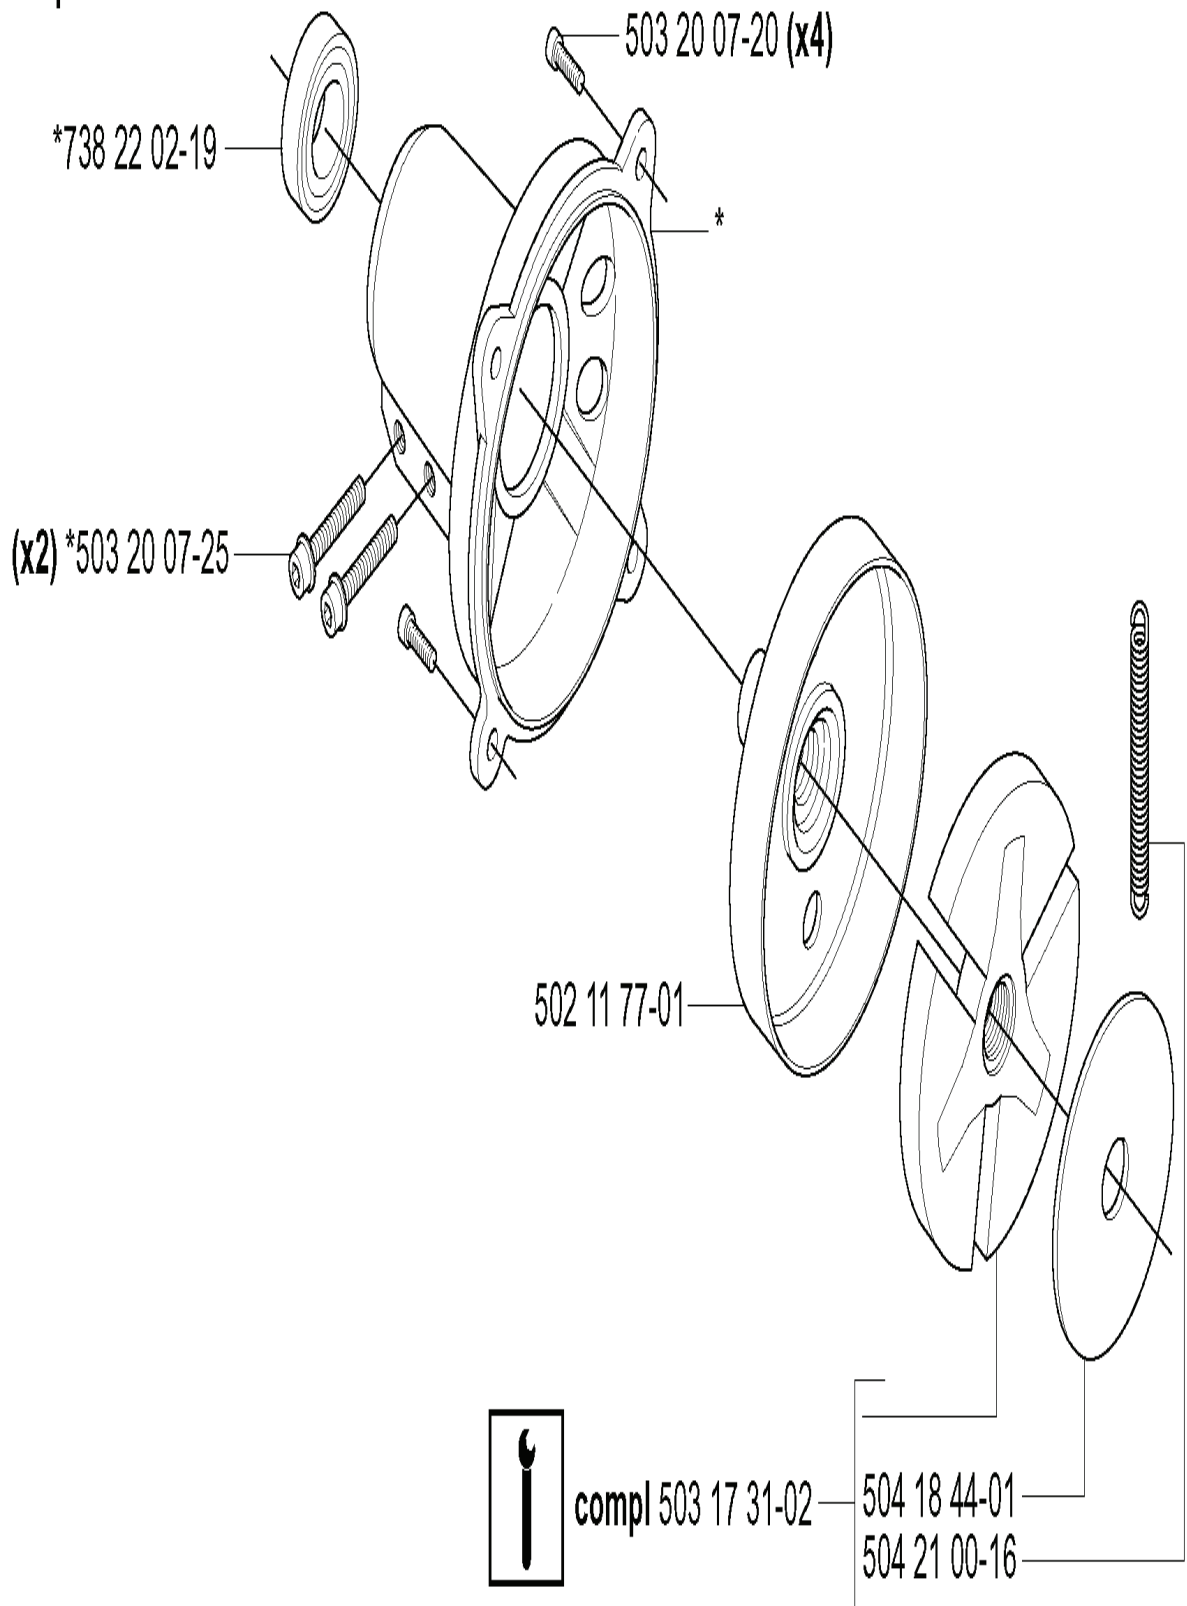

H *compl 502 11 52-01