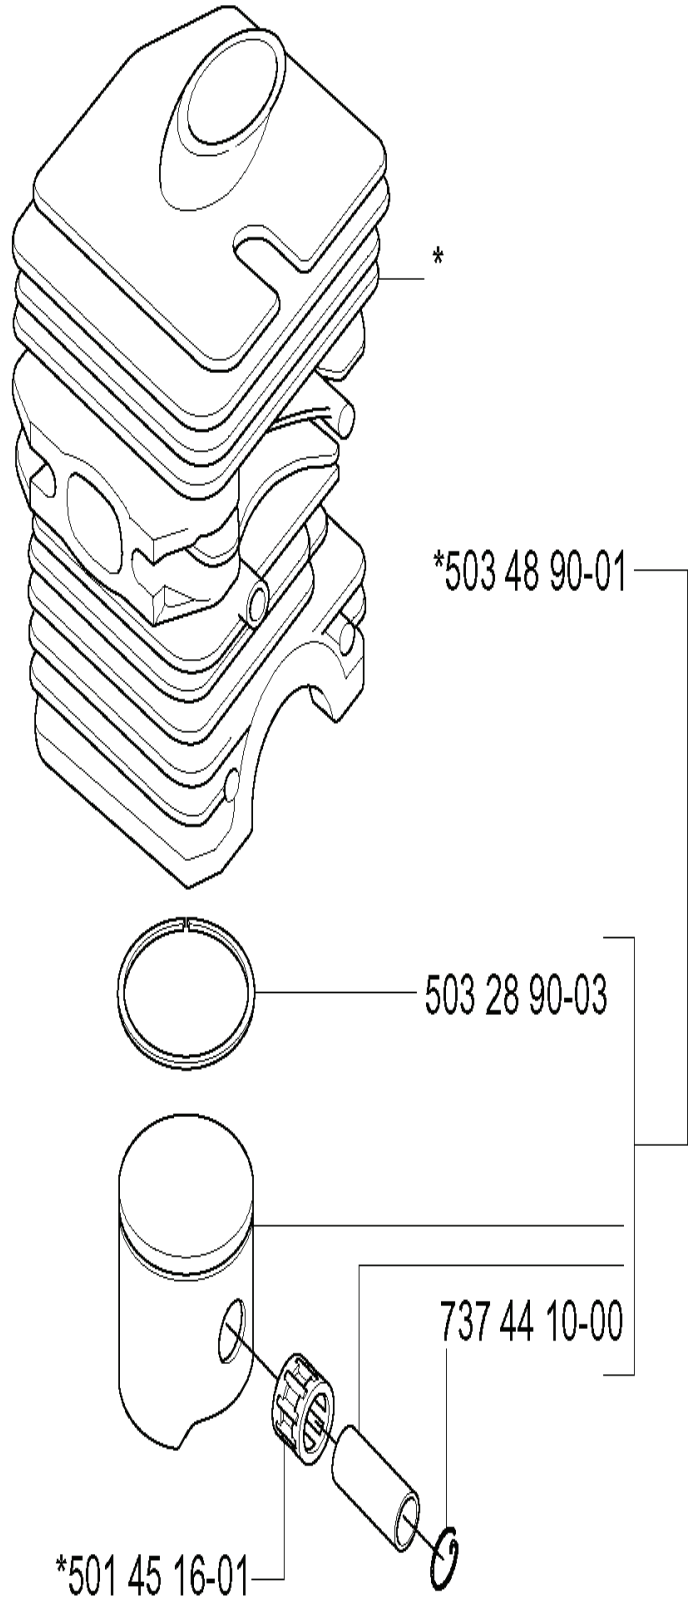

G

503 20 09-20 (x4)

(240R) 537 35 33-09 
240R

(240F) 537 35 33-08 
240F

502 12 23-08

502 11 45-01

502 11 45-02 (EPA)

REF.	ART. NR	ARTIKELBESKRIVNING	ANMÄRKNING	KIT
502 11 45-01	502114501	VÄRMESKYDD		1
502 11 45-02	502114502	VÄRMESKYDD	EPA	1
502 12 23-08	502122308	CYLINDERKÅPA KPL		1
503 20 09-20	503200920	SKRUV IHSCFMO		4
537 35 33-08	537353308	DEKAL	240F	1
537 35 33-09	537353309	DEKAL	240R	1

N *compl 506 01 06-07 (Ø 40mm.)

REF.	ART. NR	ARTIKELBESKRIVNING	ANMÄRKNING	KIT
506 01 06-07	506010607	CYLINDER KPL	DIA. 40MM.	1
501 45 16-01	501451601	NÅLLAGER		1
737 44 10-00	737441000	LÅSRING		1
503 28 90-03	503289003	KOLVRING		1
503 48 90-01	503489001	KOLV KPL		1