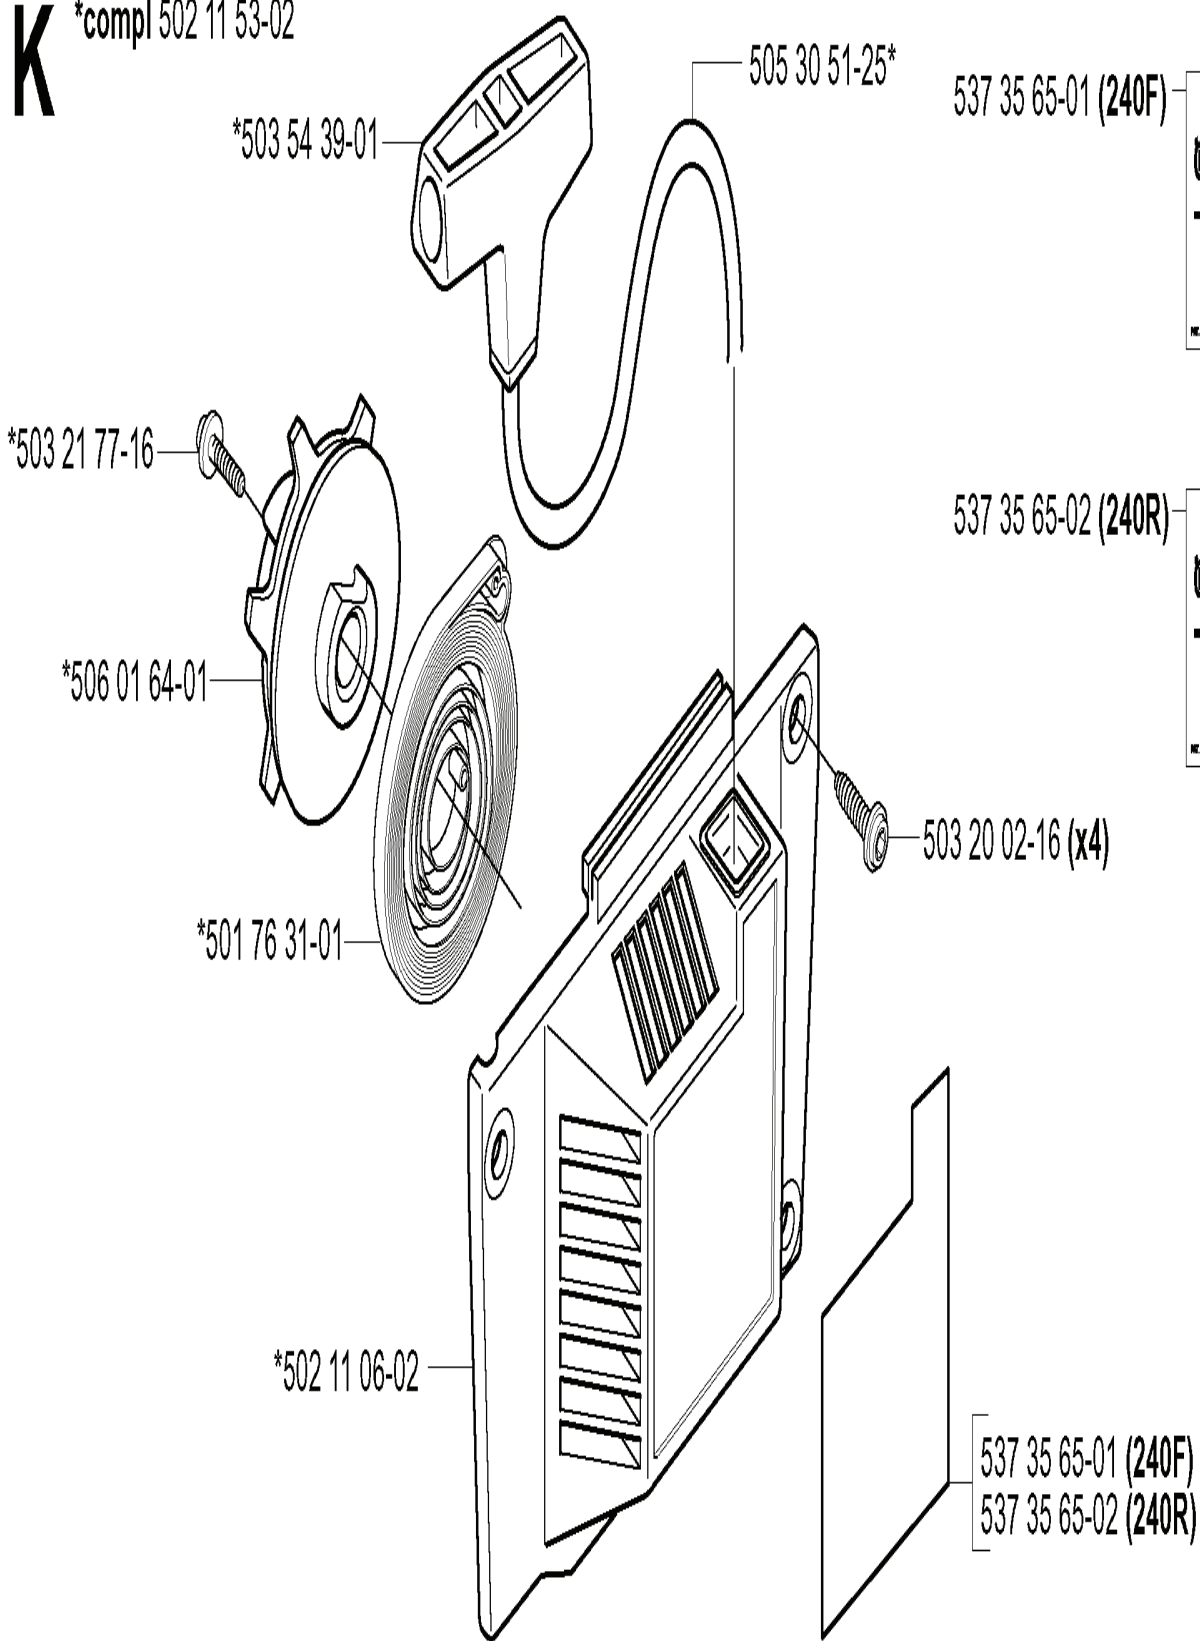

K *compl 502 11 53-02

537 35 65-01 (240F)

537 35 65-02 (240R)

537 35 65-01 (240F)
537 35 65-02 (240R)