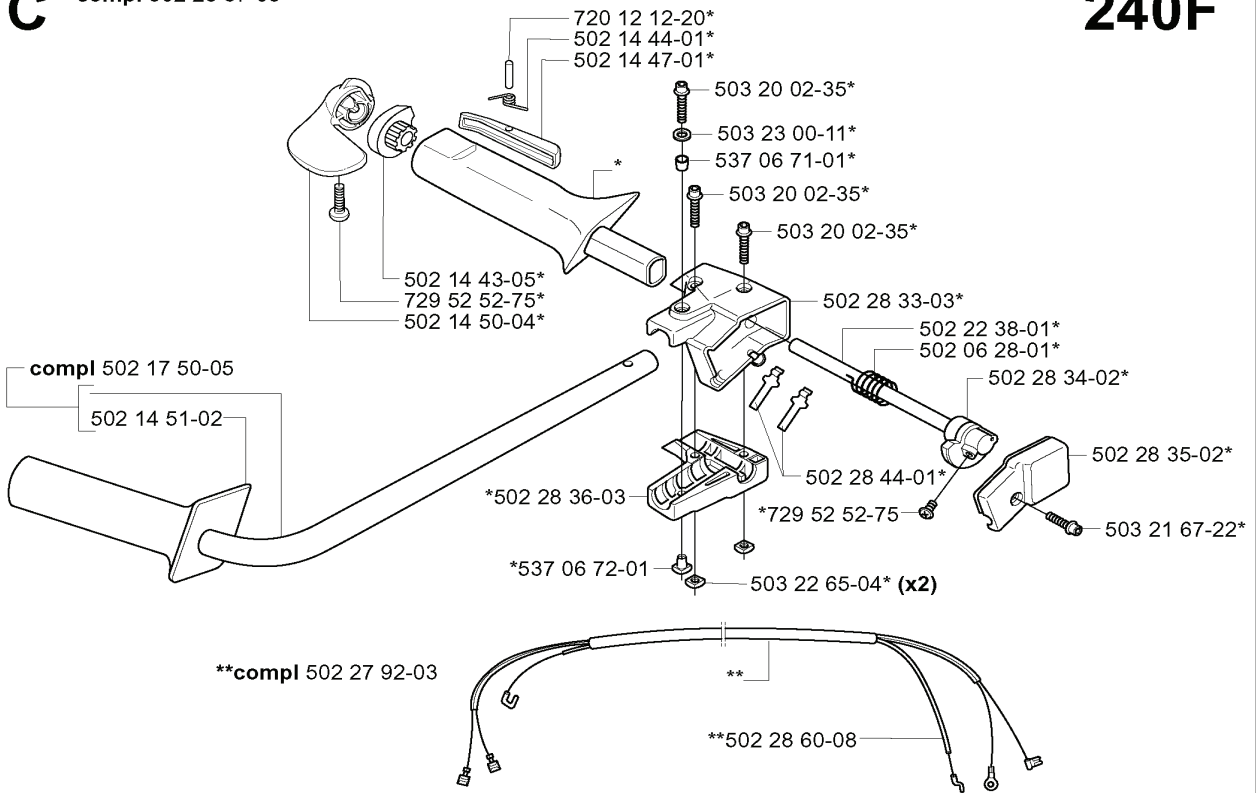

C

*compl 502 28 37-05

240F