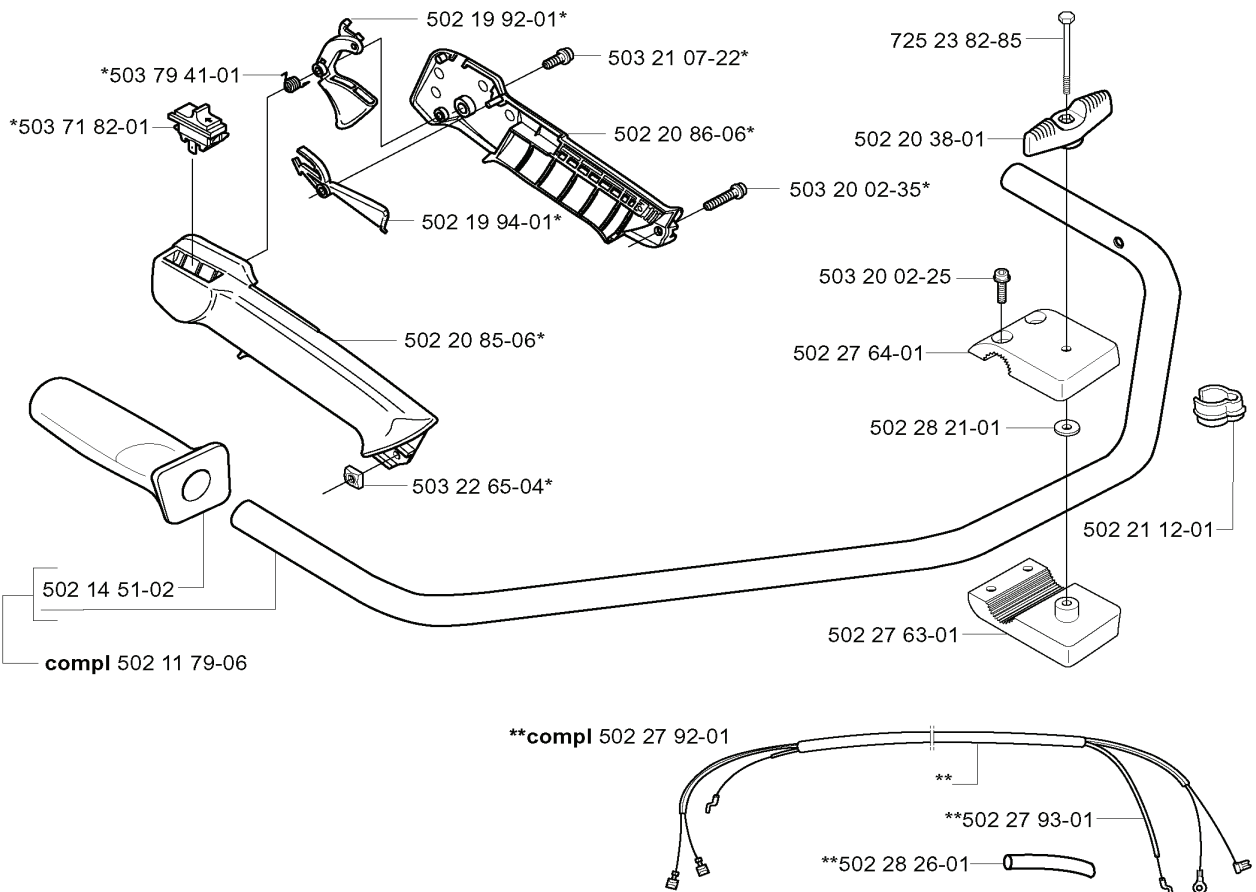

D

*compl 502 28 06-11

240R