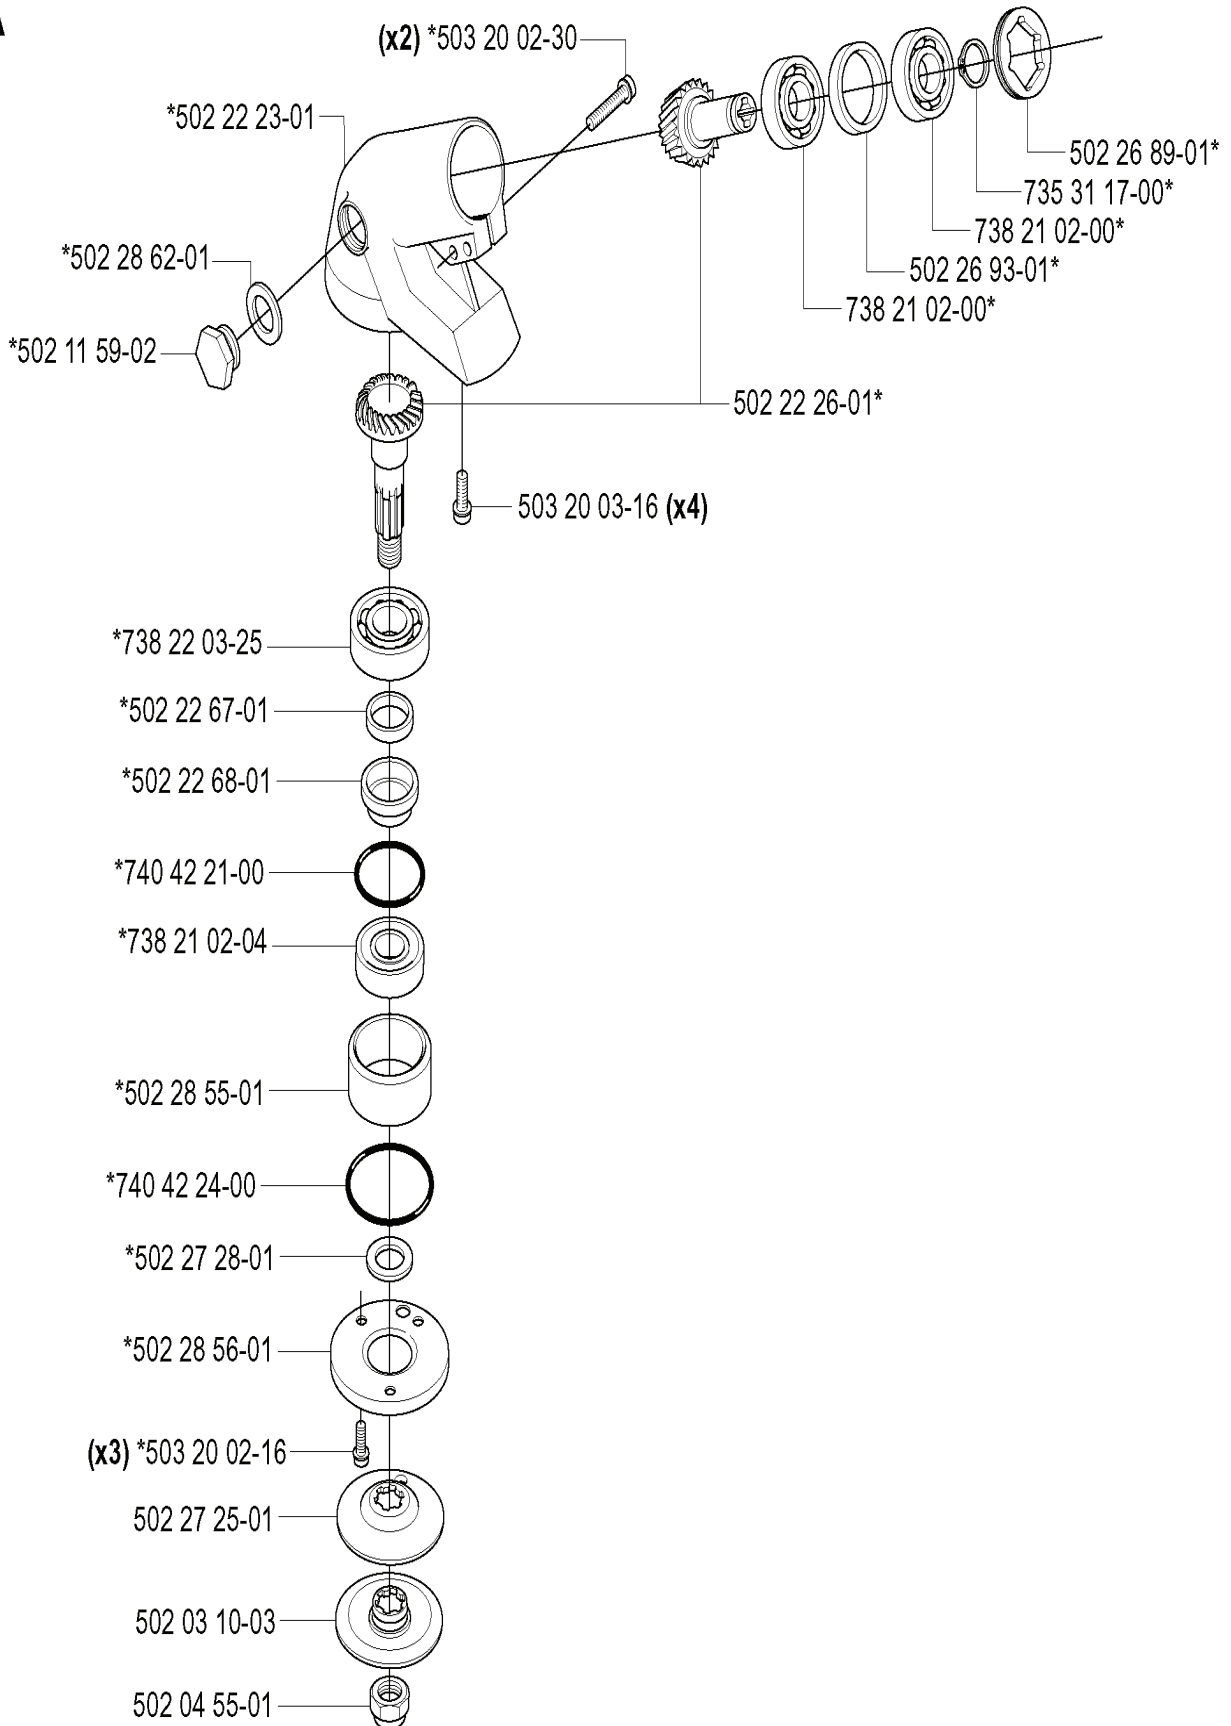

503 79 88-01

compl 503 91 60-01

503 81 15-01

502 26 23-01

REF.	ART. NR	ARTIKELBESKRIVNING	ANMÄRKNING	KIT
502 27 33-03	502273303	VERKTYGSSATS		1
537 21 71-01	537217101	SAW BLADE GUARD	200 MM	1
502 03 94-03	502039403	SAW BLADE GUARD	225 MM	1
503 74 29-01	503742901	DEKAL		1
503 21 07-16	503210716	SKRUV IH SCT		1
503 79 88-01	503798801	KNIV		1
503 81 15-01	503811501	BASEPLATE		1
503 91 60-01	503916001	TRIMSKYDD		1
502 26 34-01	502263401	SPRUTSKYDD		1
503 97 64-01	503976401	FETT		1
531 00 92-48	531009248	FILTEROLJA		1
501 19 22-01	501192201	VERKTYG		1
501 60 02-03	501600203	SKRUVMEJSEL		1
502 11 46-02	502114602	HYLSNYCKEL		1
501 68 89-01	501688901	KOMBINYCKEL		1
537 29 80-02	537298002	KOPP		1
502 15 70-01	502157001	STÖDKOPP		1
537 31 29-01	537312901	TRANSPORTSKYDD	200-275 MM	1
502 26 23-01	502262301	TRIMSKYDD KPL		1
503 90 18-01	503901801	SUPPORT CUP		1
502 28 59-01	502285901	STOPP		1
502 21 58-01	502215801	SKIFTNYCKEL		1
501 69 17-01	501691701	KOMBINYCKEL		1

A *compl 502 28 57-02

REF.	ART. NR	ARTIKELBESKRIVNING	ANMÄRKNING	KIT
502 28 57-02	502285702	VÄXEL		1
502 22 23-01	502222301	VÄXELHUS		1
502 28 62-01	502286201	BRICKA		1
502 11 59-02	502115902	PLUGG		1
738 22 03-25	738220325	KULLAGER		1
502 22 67-01	502226701	DISTANSRING		1
502 22 68-01	502226801	TÄTNINGSKRAGE		1
740 42 21-00	740422100	O-RING		1
738 21 02-04	738210204	KULLAGER		1
502 28 55-01	502285501	LAGERHUS		1
740 42 24-00	740422400	O-RING		1
502 27 28-01	502272801	BRICKA		1
502 28 56-01	502285601	KOPP		1
503 20 02-16	503200216	SKRUV IHSCFM		3
502 27 25-01	502272501	MEDBRINGARE		1
502 03 10-03	502031003	STÖDFLÄNS		1
502 04 55-01	502045501	MUTTER		1
503 20 03-16	503200316	SKRUV IHSCFM		4
503 20 02-30	503200230	SKRUV IHSCFM		2
502 22 26-01	502222601	KUGGHJUL		1
738 21 02-00	738210200	KULLAGER		1
502 26 93-01	502269301	DISTANSRING		1
735 31 17-00	735311700	SPÄRRING		1
502 26 89-01	502268901	SPÄRRING		1